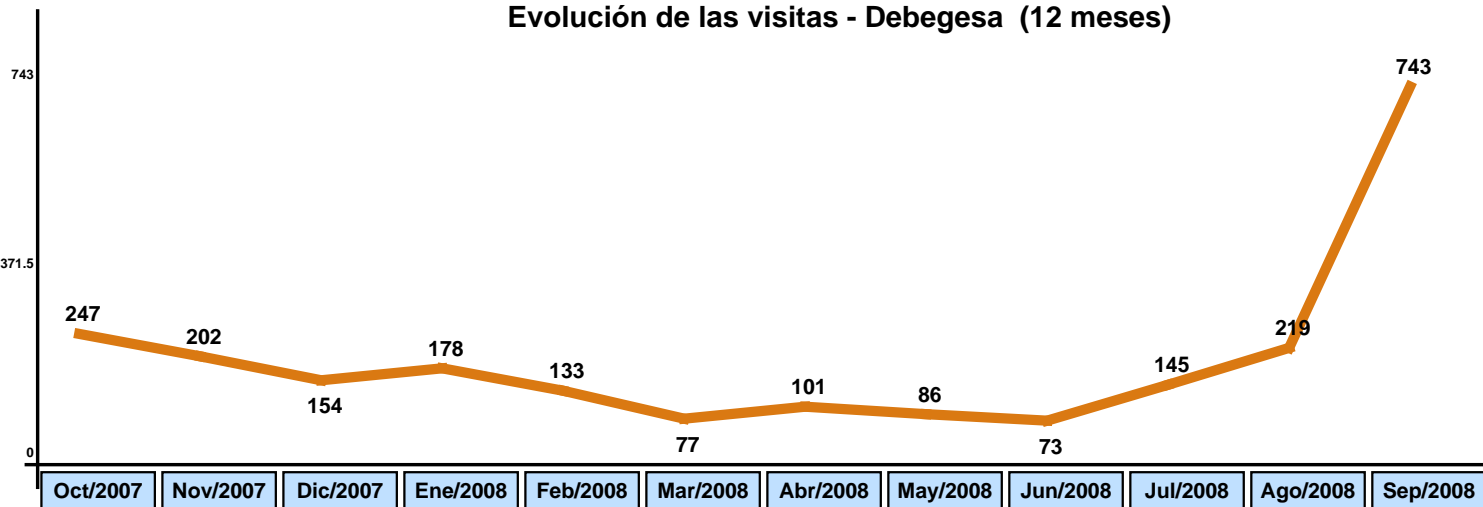

Cuadro Ejecutivo - Debegesa

Descripción	Septiembre / 2008	Últimos 12 meses
Número Visitas	743	2358
Número Usuarios Registrados	7	50
Número Usuarías Registradas	4	32
Media de edad de los hombres	35	35
Media de edad de las mujeres	32	32
Usuarios con coche	5	36
Usuarios sin coche	6	46
Número viajes dados de alta	23	172
Páginas vistas	3232	9470
Últimos 12 meses	2358	Promedio mensual
		196.5

Evolución de las visitas - Debegesa (12 meses)

Evolución visitas red de municipios que fomentan el coche compartido (12 meses)

Total Ayuntamientos (2008-09-01 a 2008-09-31)

Total Ayuntamientos (2008-09-01 a 2008-09-31)