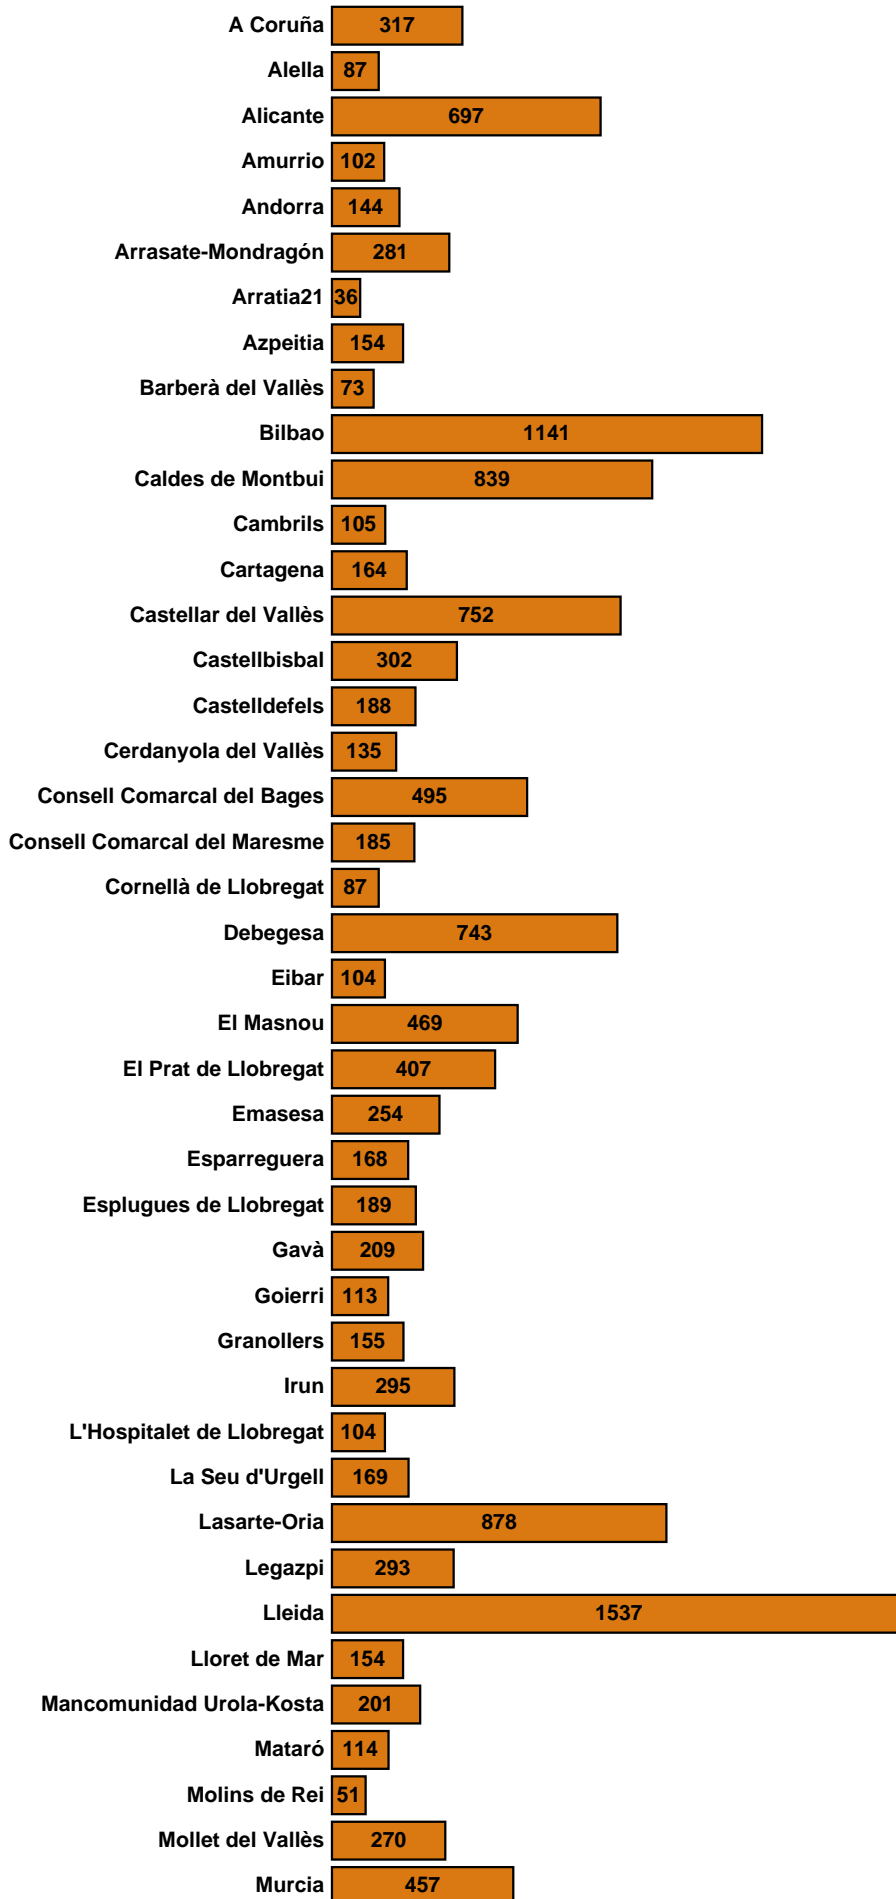

Cuadro Ejecutivo - Debegesa

Descripción	Septiembre / 2008	Últimos 12 meses
Número Visitas	743	2358
Número Usuarios Registrados	7	50
Número Usuarías Registradas	4	32
Media de edad de los hombres	35	35
Media de edad de las mujeres	32	32
Usuarios con coche	5	36
Usuarios sin coche	6	46
Número viajes dados de alta	23	172
Páginas vistas	3232	9470
Últimos 12 meses	2358	Promedio mensual
		196.5

Evolución de las visitas - Debegesa (12 meses)

Evolución visitas red de municipios que fomentan el coche compartido (12 meses)

Total Ayuntamientos (2008-09-01 a 2008-09-31)

Total Ayuntamientos (2008-09-01 a 2008-09-31)

Total Ayuntamientos (2008-09-01 a 2008-09-31)

Zuatzu Parque Empresarial **268**