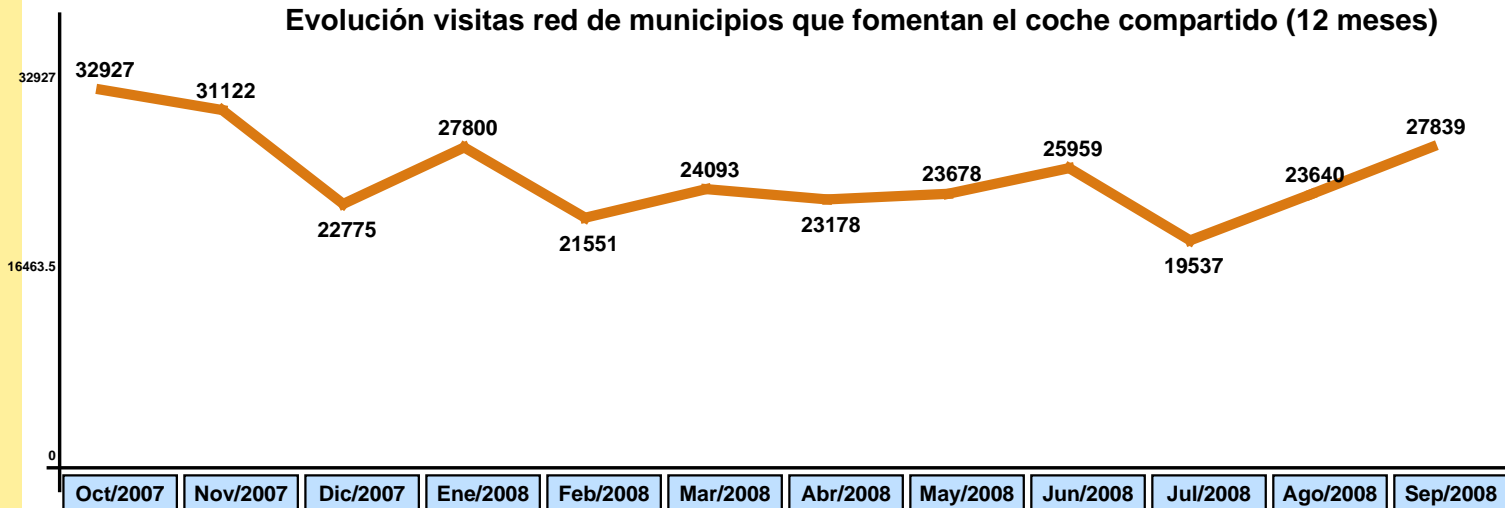

Cuadro Ejecutivo - Debegesa

Descripción	Septiembre / 2008	Últimos 12 meses
Número Visitas	743	2358
Número Usuarios Registrados	7	50
Número Usuarías Registradas	4	32
Media de edad de los hombres	35	35
Media de edad de las mujeres	32	32
Usuarios con coche	5	36
Usuarios sin coche	6	46
Número viajes dados de alta	23	172
Páginas vistas	3232	9470
Últimos 12 meses	2358	Promedio mensual
		196.5

Evolución de las visitas - Debegesa (12 meses)

Evolución visitas red de municipios que fomentan el coche compartido (12 meses)

Total Ayuntamientos (2008-09-01 a 2008-09-31)

Total Ayuntamientos (2008-09-01 a 2008-09-31)