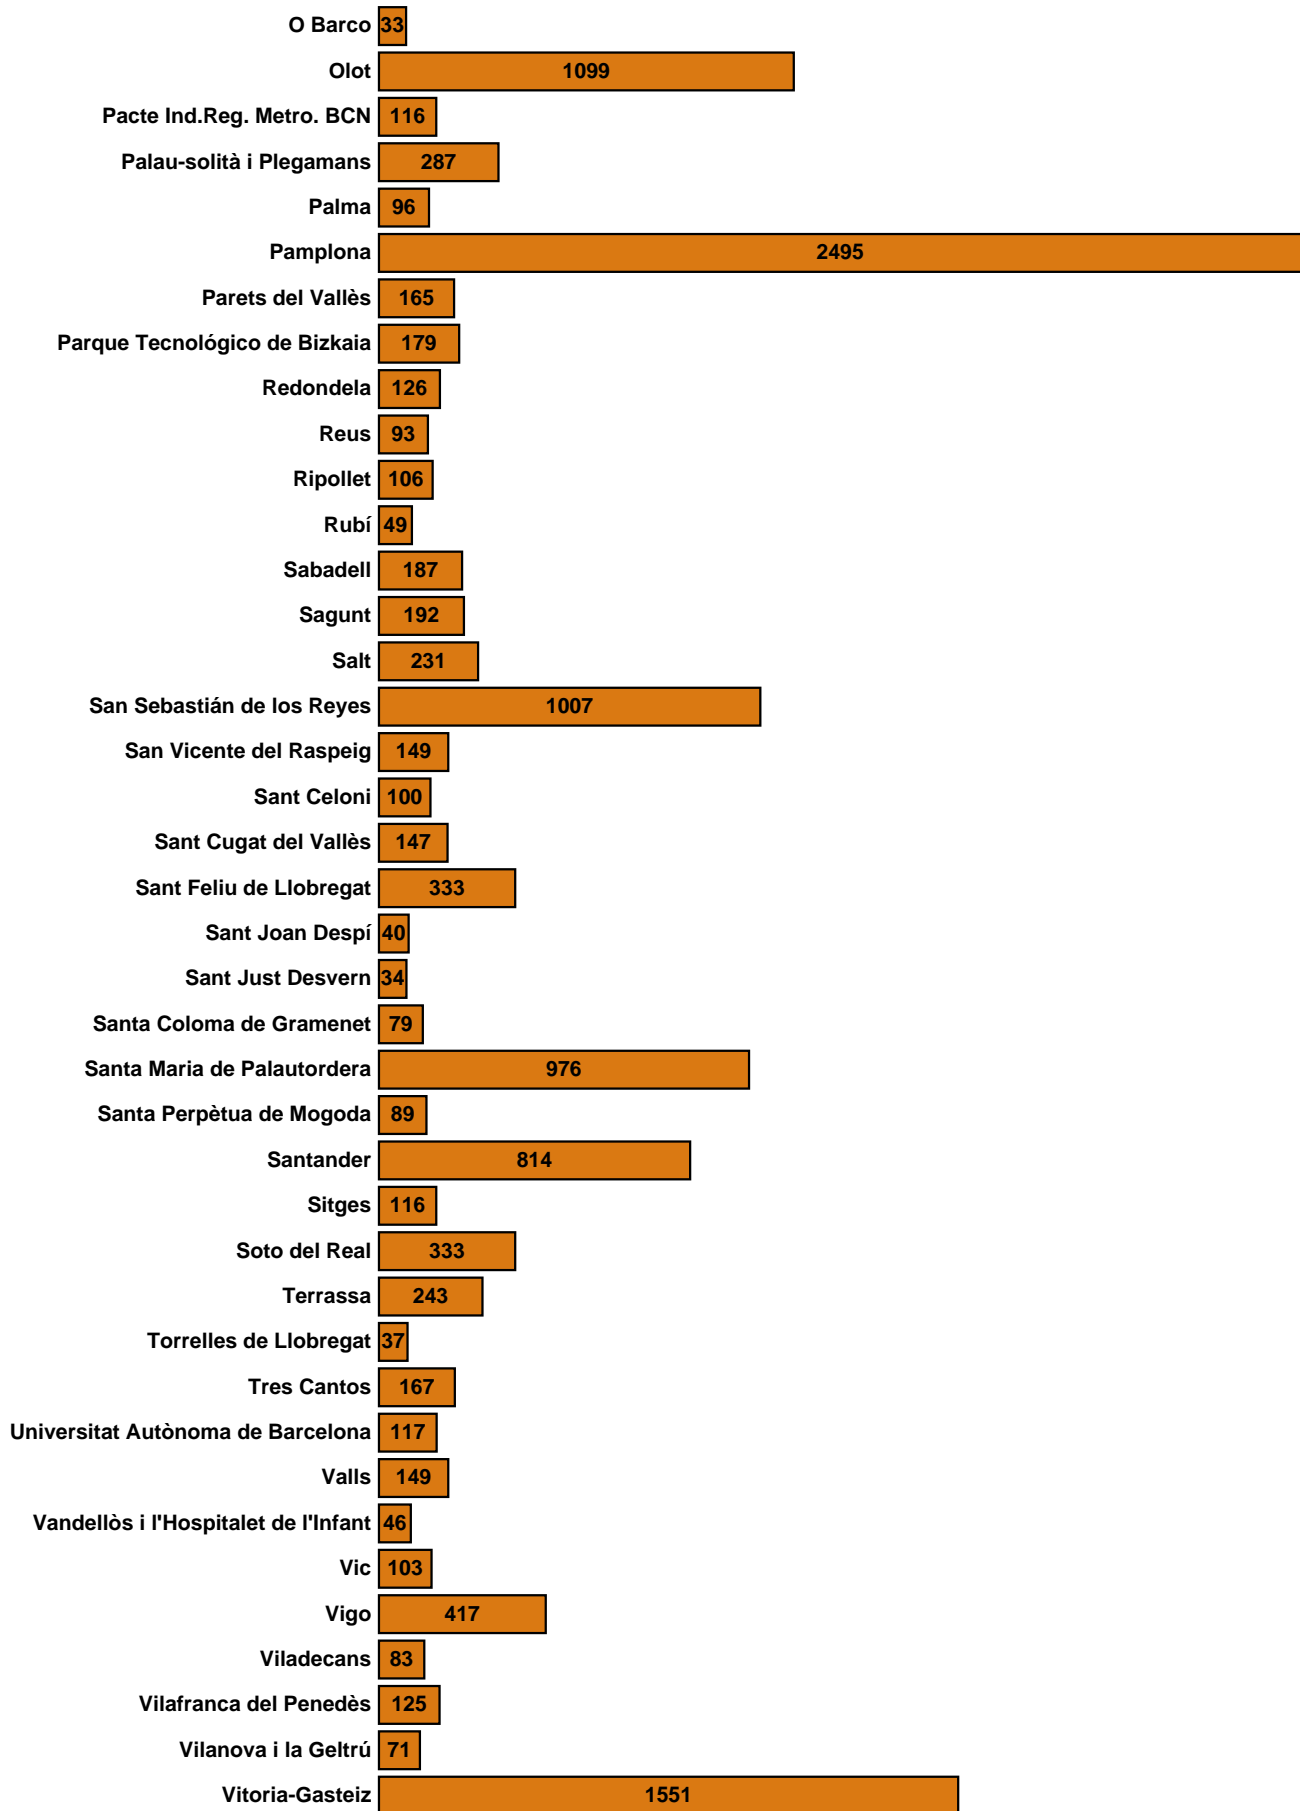

Cuadro Ejecutivo - Debegesa

Descripción	Septiembre / 2008	Últimos 12 meses
Número Visitas	743	2358
Número Usuarios Registrados	7	50
Número Usuarías Registradas	4	32
Media de edad de los hombres	35	35
Media de edad de las mujeres	32	32
Usuarios con coche	5	36
Usuarios sin coche	6	46
Número viajes dados de alta	23	172
Páginas vistas	3232	9470
Últimos 12 meses	2358	Promedio mensual
		196.5

Evolución de las visitas - Debegesa (12 meses)

Evolución visitas red de municipios que fomentan el coche compartido (12 meses)

Total Ayuntamientos (2008-09-01 a 2008-09-31)

Total Ayuntamientos (2008-09-01 a 2008-09-31)